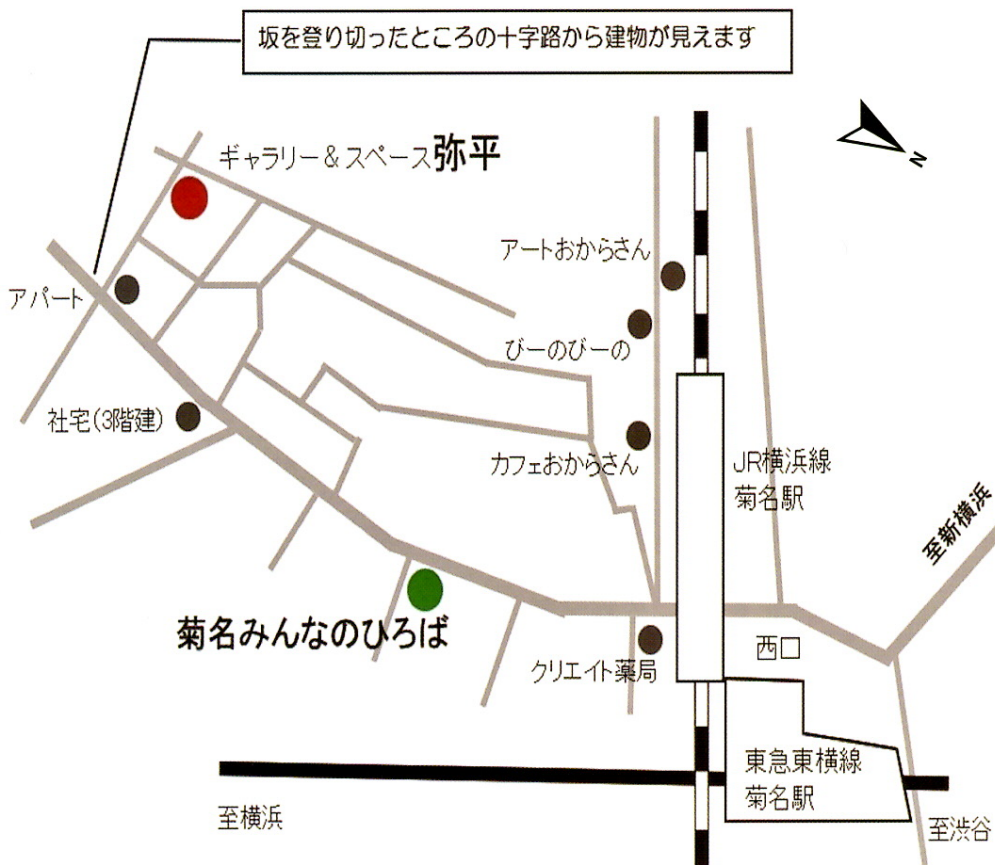

## 火曜日運行の「菊名おでかけバス」

11/30(火)9時~15時  
毎時00分 菊名駅西口発

詳しい乗車場、時刻については  
お問い合わせください。

問い合わせ : 知久080-5456-1436  
秋山045-421-5095

乗車予約 (予約・運行専用電話) : 070-3820-5384

どうぞ  
ご利用ください

ギャラリー&スペース弥平  
篠原北1-5-5  
☎090-3229-4166