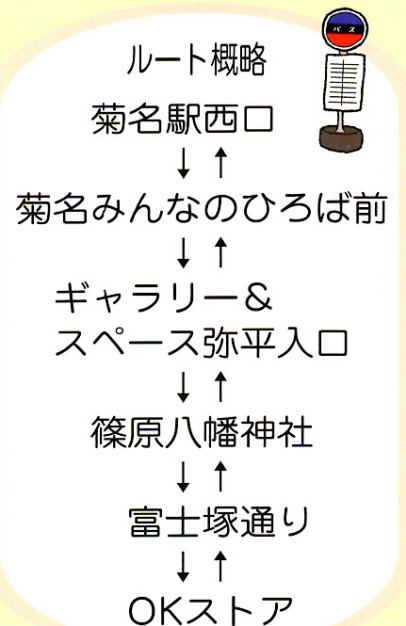

## 火曜日運行の「菊名おでかけバス」

11/30(火)9時~15時  
毎時00分 菊名駅西口発

詳しい乗車場、時刻については  
お問い合わせください。

問い合わせ : 知久080-5456-1436  
秋山045-421-5095

乗車予約 (予約・運行専用電話) : 070-3820-5384

どうぞ  
ご利用ください

ギャラリー&スペース弥平  
篠原北1-5-5  
☎090-3229-4166