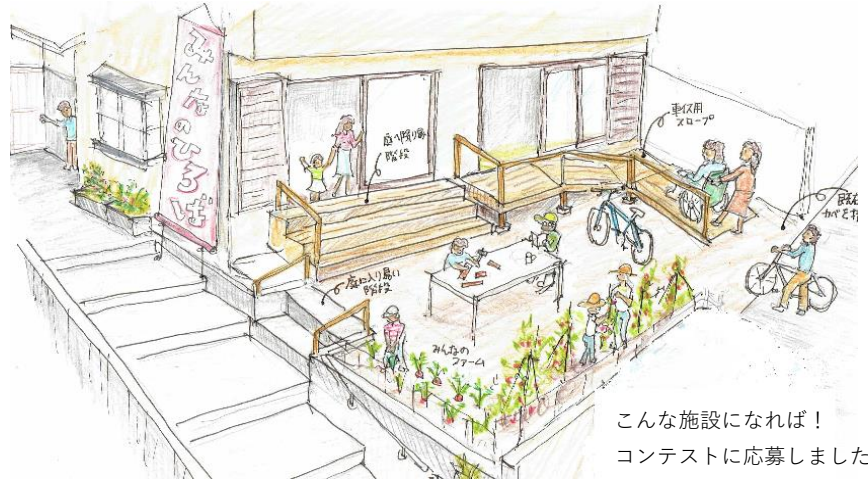

きくみなさんのひろば

No.5 2021年2月

ニュース

只今 ひろば 工事中

より良い施設へ変わります

「菊名みんなのひろば」はみなさんに開かれた場所になるよう、2019年春より「ヨコハマまち普請事業」のコンテストに挑戦してまいりました。そして2021年春完成に向けて只今外構工事の真最中です。

before

こんな施設になれば！
コンテストに応募しました

壁が取れました。エントランスを広げる工事の様子です

完成イメージ

ヨコハマまち普請事業とは

地域の課題解決や魅力向上のための施設整備に関する提案を募集し、2段階の公開コンテストで選考された提案に対し整備助成金を交付。市民の皆様が主体となったまちづくりを支援する横浜市独自の事業です

ひろばとコロナ

2月になっても気が緩まない毎日です。今年の今頃、ひろばではみんなで恵方巻を作ったことを思い出しますが今年はそれもできません。

菊名みんなのひろばの活動も感染症対策の実施を徹底しています。厚生労働省が推進する【新型コロナウイルス接触確認アプリ(COCOA) COVID-19 Contact-Confirming Application】の利用を勧めています。

1メートル以内、15分以上接触可能性を検知します。拡大を少しでも減らせるようぜひ皆様もご利用ください。早く収束に向かいますように！

COCA

Google Play

App Store